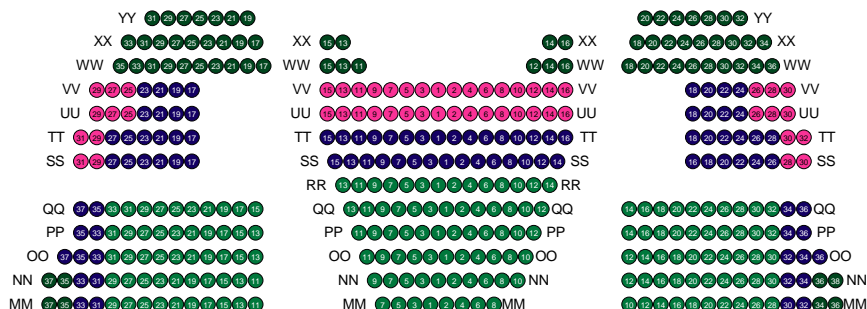

Catégorie de prix

- [1] SUPER OR
- [4] CATEGORIE 1
- [7] CATEGORIE 4

- 97 [2] CARRE OR
- 421 [5] CATEGORIE 2
- 54 [8] CATEGORIE 5

- 112 [3] CATEGORIE ARGENT
- 396 [6] CATEGORIE 3
- 88 [9] VISIBILITE REDUITE
- 240
- 202
- 5

Zone : <Aperçu>

BALCON

Légende:

VISIBILITY AREA FOR SUBTITLES SCREENS

CORBEILLE

ORCHESTRE

SCENE