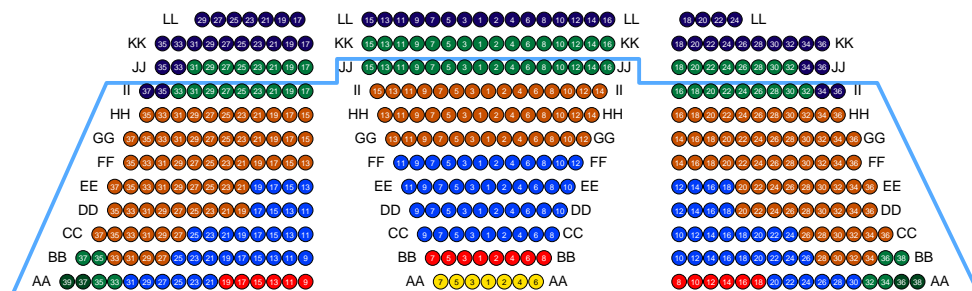

Catégorie de prix

- [1] SUPER OR
- [4] CATEGORIE 1
- [7] CATEGORIE 4

- 97 [2] CARRE OR
- 421 [5] CATEGORIE 2
- 54 [8] CATEGORIE 5

- 112 [3] CATEGORIE ARGENT
- 396 [6] CATEGORIE 3
- 88 [9] VISIBILITE REDUITE
- 240
- 202
- 5

Zone : <Aperçu>

BALCON

Légende:

VISIBILITY AREA FOR SUBTITLES SCREENS

CORBEILLE

ORCHESTRE

SCENE