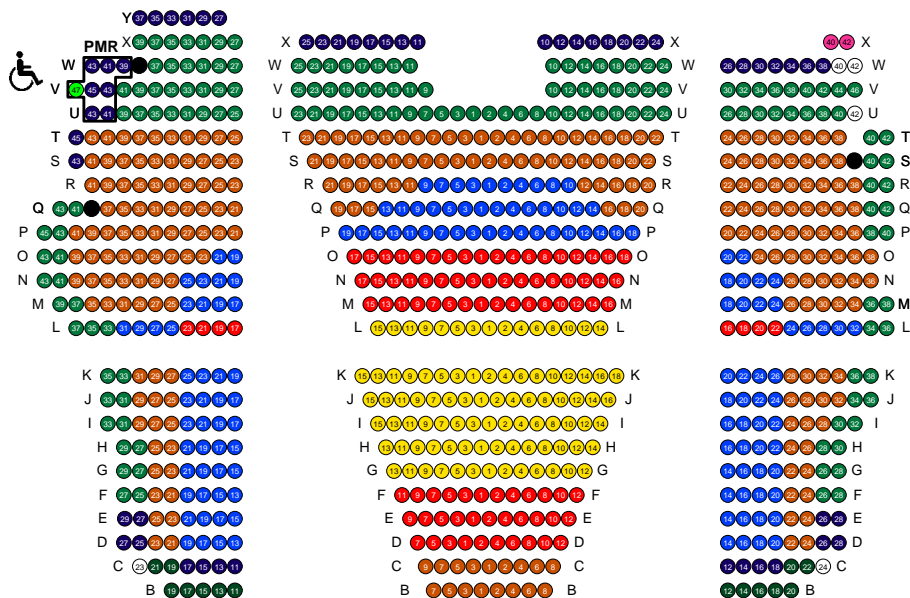

Catégorie de prix

- [1] SUPER OR
- [4] CATEGORIE 1
- [7] CATEGORIE 4

- 97 [2] CARRE OR
- 421 [5] CATEGORIE 2
- 54 [8] CATEGORIE 5

- 112 [3] CATEGORIE ARGENT
- 396 [6] CATEGORIE 3
- 88 [9] VISIBILITE REDUITE
- 240
- 202
- 5

Zone : <Aperçu>

BALCON

Légende:

VISIBILITY AREA FOR SUBTITLES SCREENS

CORBEILLE

ORCHESTRE

SCENE